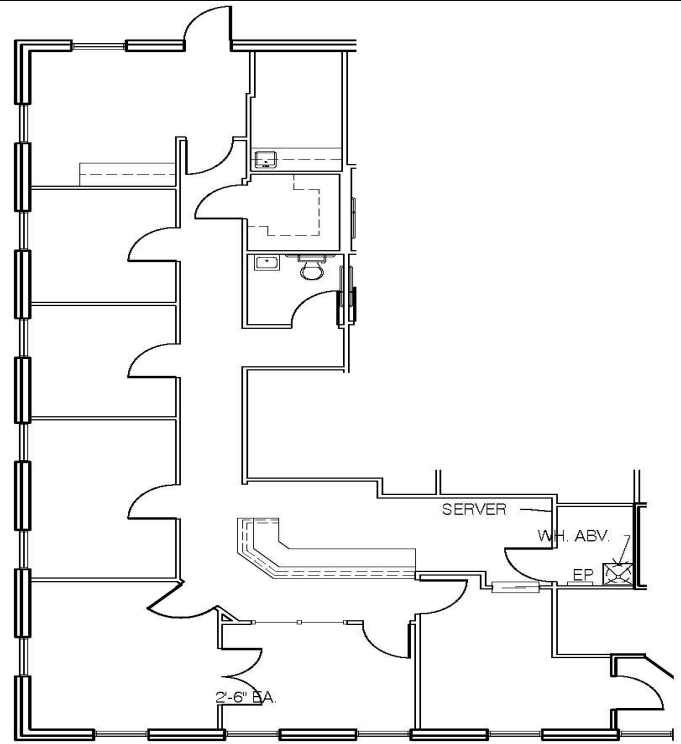

1375 Cherry Way

Suite 110

3/32' = 1'-0"

Suite 220 - photos

Jackson Pulliam
614.285.7234
jpulliam@AlterraRE.com

Alterra Real Estate
614.365.9000
www.AltterraRE.com

1375 Cherry Way Drive
Gahanna, OH 43230

For Sale/For Lease